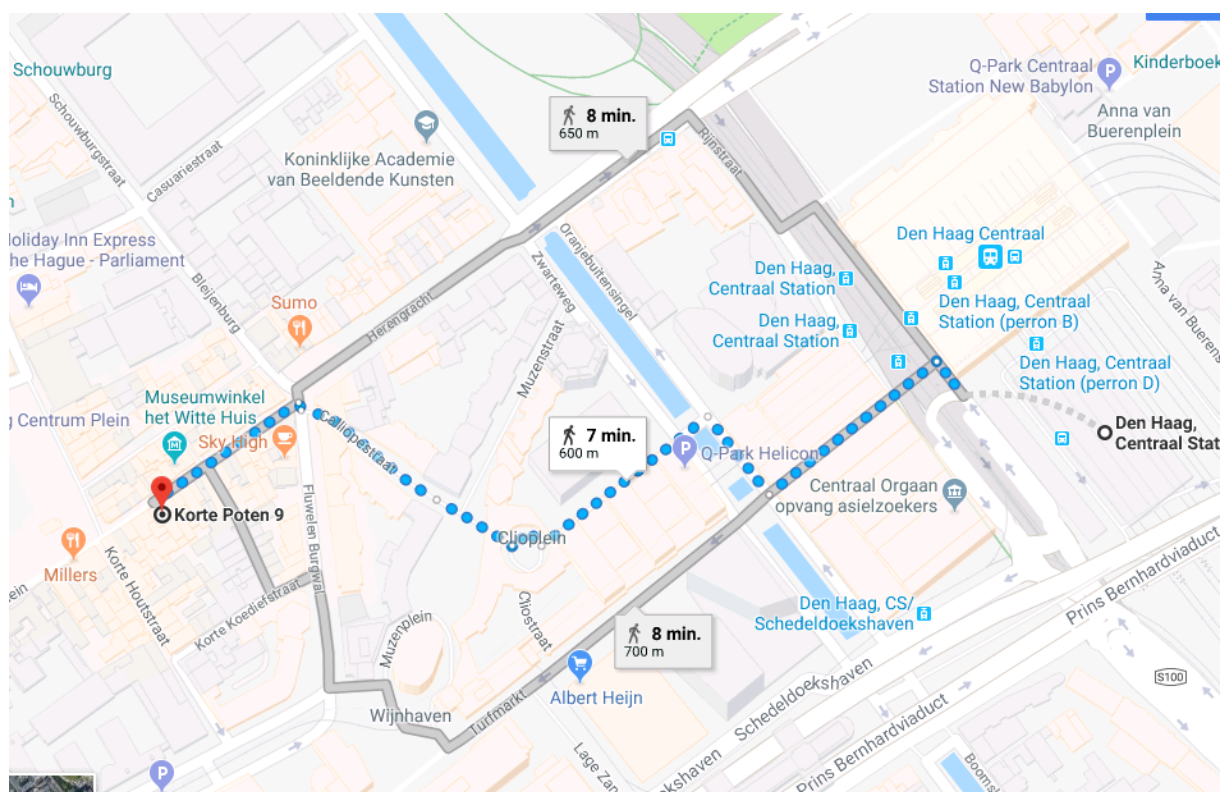

ROUTEBESCHRIJVING

Te voet vanaf het Centraal Station in Den Haag

Verlaat het station aan de zijde van de trams en volg 1 van de 3 aangegeven routes.

Met de auto

Kies als bestemming een van de volgende parkeergarages:

Q-Park Muzenplein
Fluwelen Burgwal 46
2511 CJ Den Haag
www.q-park.nl

Parking Centrum Plein
Plein 25
2511 CS Den Haag
www.parkingcentrumplein.nl